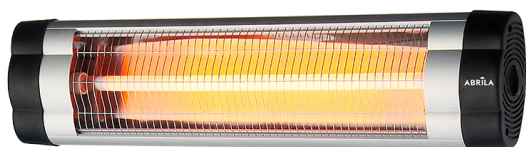

# VIA EVO SUPERFICIE 1130 UGR<19 TW ASIMÉTRICO NEGRO

Prendeluz S.L.

Precio: **114,21€**

Otras características

- Marca: Fabrilamp

## Descripción del producto

-

[VIA EVO superficie 1130 UGR](#)