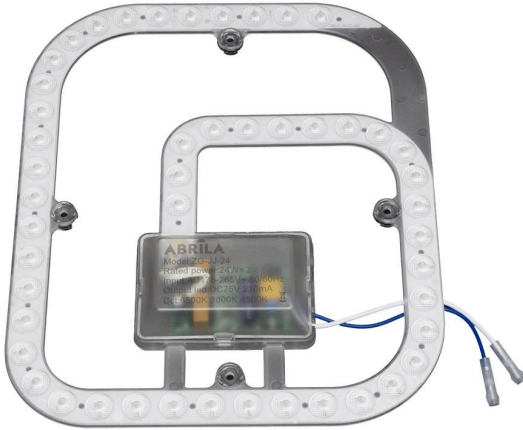

KIT DE LED 48W CON VENTILADOR Y MICENAS, IDEAL PARA ILUMINACIÓN EFICIENTE Y VENTILACIÓN EN ESPACIOS CERRADOS.

Precio: **34,04€**

- Color: Blanco
- Dimensiones (alto x ancho x fondo): 2x21x25
- Material: Metal / Policarbonato
- Potencia: 48 W
- Lúmenes: 4800

Otras características

- Marca: Fabrilamp

Descripción del producto

Kit de CUADRO DE LUZ + DRIVER especial para las series DANI(PEQUEÑO) Y MICENAS(PEQUEÑO) correspondientes a la CAMPAÑA 2024. Realizado en metal y policarbonato. Posee tecnología LED INTEGRADA con una potencia de 48 vatios, 4800 lúmenes y tres temperaturas de luz, 3000-4000-6000K (luz cálida, natural y blanco frío). Tiene unas dimensiones de 2x21x25 centímetros. Válido como recambio para ventiladores y plafones con un diámetro superior a 25 centímetros. Este disco viene para colocar con tornillos.

[Kit de LED 48W con ventilador y micenas, ideal para iluminación eficiente y ventilación en espacios cerrados.](#)