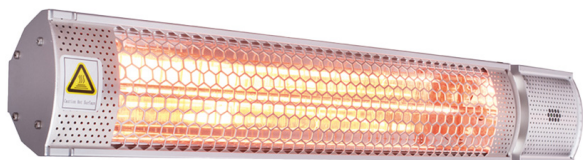

ESTUFA EXTERIOR 2000W CON CONTROL REMOTO, IDEAL PARA CALEFACCIÓN EN TERRAZAS Y EXTERIORES, FÁCIL DE USAR Y EFICIENTE.

Precio: **170,02€**

- → Estufa 2000w con infrarrojo para exterior, posibilidad de colocar sobre trípode, con el accesorio de montaje.
- → estufa de pared con emisión instantánea, con mando a distancia para configurar
- → Medidas 67 x 10 x 7 cm. La estufa debe estar instalada al menos 1,80 m sobre el suelo.

Otras características

- Marca: Electrobilsa

Descripción del producto

Estufa exterior 2000W con control remoto, ideal para calefacción en terrazas y exteriores, fácil de usar y eficiente.