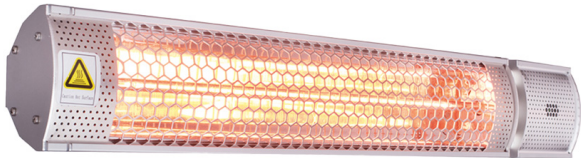

ESTUFA EXTERIOR 2000W 220V, CON TEMPERATURA REGULABLE Y RESISTENTE A LA INTEMPERIE, IDEAL PARA CALENTAR ESPACIOS AL AIRE LIBRE Y MEJORAR LA COMODIDAD.

Precio: **136,51€**

- → Estufa con infrarrojo para exterior con posibilidad de colocar sobre trípode, con el accesorio
- → estufa de pared con emisión instantánea
- → Medidas 67 x 10 x 7 cm

Otras características

- Marca: Electrobilsa

Descripción del producto

-

Estufa exterior 2000W 220V, con temperatura regulable y resistente a la intemperie, ideal para calentar espacios al aire libre y mejorar la comodidad.