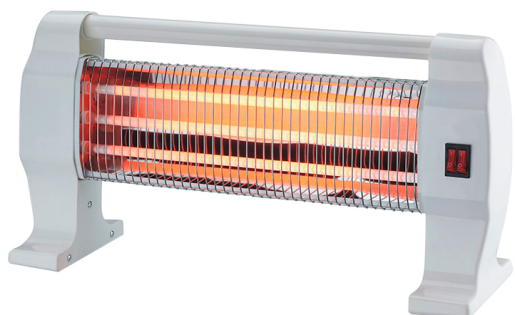

ESTUFA ELÉCTRICA DE CUARZO PORTÁTIL 1200W, 3 POTENCIAS, 3 ELEMENTOS, ANTIVUELCO, DIMENSIONES 26X50X12 CM, IDEAL PARA CALENTAR ESPACIOS PEQUEÑOS.

Precio: **26,11€**

Otras características

- Marca: Fabrilamp

Descripción del producto

Estufa eléctrica de cuarzo portátil 1200W, 3 potencias, 3 elementos, antivuelco, dimensiones 26x50x12 cm, ideal para calentar espacios pequeños.