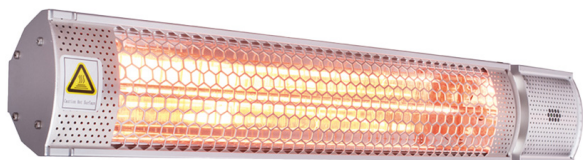

ESTUFA CON INFRARROJO PARA EXTERIOR CON MANDO 2000W, ESTUFA DE PARED CON EMISIÓN INSTANTÁNEA, SILENCIOSO

Precio: **170,02€**

- → Estufa 2000w con infrarrojo para exterior, posibilidad de colocar sobre trípode, con el accesorio
- → estufa de pared con emisión instantánea, con mando a distancia para configurar
- → Medidas 67 x 10 x 7 cm. La estufa debe estar instalada al menos 1,80 m sobre el suelo.

Otras características

- Marca: Electrobilsa

Descripción del producto

Estufa con infrarrojo para exterior con mando 2000w, estufa de pared con emisión instantánea, silencioso