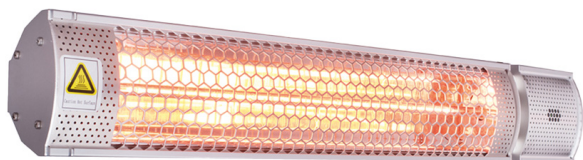

# ESTUFA EXTERIOR 2000W CON CONTROL REMOTO, IDEAL PARA CALEFACCIÓN EN TERRAZAS Y EXTERIORES, FÁCIL DE USAR Y EFICIENTE.

Precio: **170,02€**

- → Estufa 2000w con infrarrojo para exterior, posibilidad de colocar sobre trípode, con el accesorio de montaje.
- → estufa de pared con emisión instantánea, con mando a distancia para configurar
- → Medidas 67 x 10 x 7 cm. La estufa debe estar instalada al menos 1,80 m sobre el suelo.

## Otras características

- Marca: Electrobilsa

## Descripción del producto

Estufa exterior 2000W con control remoto, ideal para calefacción en terrazas y exteriores, fácil de usar y eficiente.