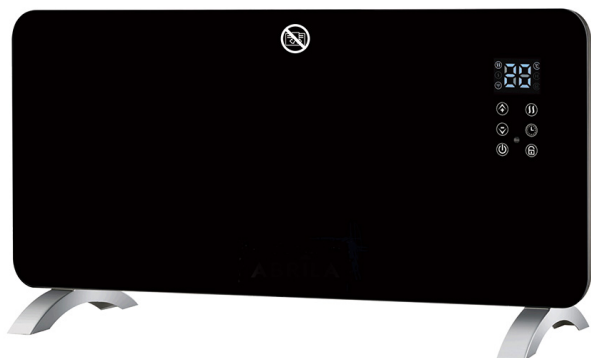

EMISOR TÉRMICO DE CRISTAL 2000W, CONTROL WIFI, 2 POTENCIAS, TEMPORIZADOR, MURAL/PORTÁTIL, DIMENSIONES 38X92X6,68 CM, IDEAL PARA CALEFACCIÓN EFICIENTE.

Precio: **190,49€**

- → Emisor térmico 2000W en X, de metal, policarbonato cristal y aluminio diseño transparente.
- → Emisor con pantalla led táctil, mando a distancia y termostato regulable.
- → Con WIFI y control total a través de la app móvil "tuya smart"
- → Con sistema de protección sobrecalentamiento, sistema antivuelco y rejilla de protección para una mayor seguridad.
- Marca: Fabrilamp

Otras características

Descripción del producto

Emisor térmico de cristal 2000W, control wifi, 2 potencias, temporizador, mural/portátil, dimensiones 38x92x6,68 cm, ideal para calefacción eficiente.