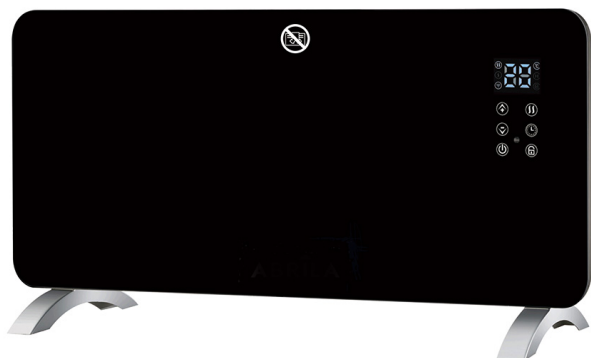

# EMISOR TÉRMICO DE CRISTAL 2000W, CONTROL WIFI, 2 POTENCIAS, TEMPORIZADOR, MURAL/PORTÁTIL, DIMENSIONES 38X92X6,68 CM, IDEAL PARA CALEFACCIÓN EFICIENTE.

Precio: **190,49€**

- → Emisor térmico 2000W en X, de metal, policarbonato cristal y aluminio diseño transparente.
- → Emisor con pantalla led táctil, mando a distancia y termostato regulable.
- → Con WIFI y control total a través de la app móvil "tuya smart"
- → Con sistema de protección sobrecalentamiento, sistema antivuelco y rejilla de protección para una mayor seguridad.
- Marca: Fabrilamp

## Descripción del producto

Emisor térmico de cristal 2000W, control wifi, 2 potencias, temporizador, mural/portátil, dimensiones 38x92x6,68 cm, ideal para calefacción eficiente.