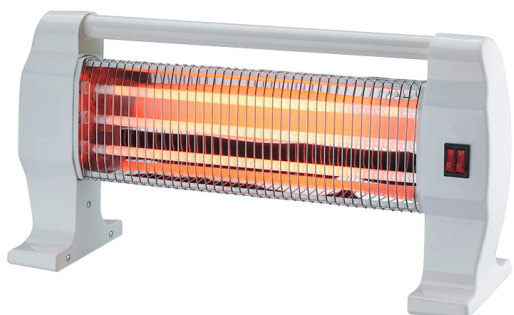

# DEEP60 EMPOTRABLE CUADRADO BLANCO 36° 3000K

Prendeluz S.L.

Precio: **26,11€**

Otras características

- Marca: Fabrilamp

## Descripción del producto

-

[DEEP60 Empotrable cuadrado blanco 36° 3000K](#)