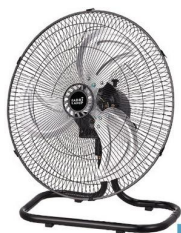

COLGANTE ESTELA 1XE27 CROMO REGX13X13 CM C/TULIPA CRISTAL TALLADO TRANSPARENTE

Precio: **52,01€**

75W

BASE
ESTABLE

Otras características

- Marca: Fabrilamp

Descripción del producto

-

[Colgante Estela 1xe27 Cromo Regx13x13 Cm C/tulipa Cristal Tallado Transparente](#)