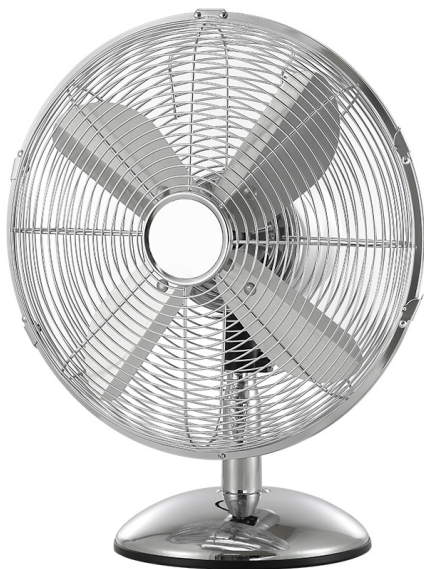

APLIQUE EXT.ALUMINIO POLLUX PEQ.1XE27 NEGRO IP44 42X16X20 CM

Precio: **79,50€**

Otras características

- Marca: Fabrilamp

Descripción del producto

[Aplique Ext.aluminio Pollux Peq.1xe27 Negro Ip44 42x16x20 Cm](#)